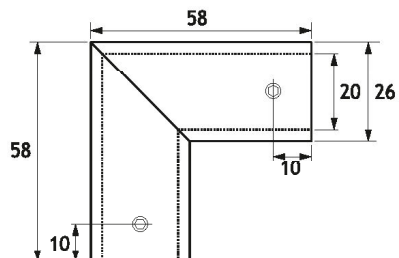

KF49

Raccordo angolare a 90° per barre fermavetro a sezione rotonda
Da utilizzare con tubo KFTM
Realizzato in fusione di acciaio inox Aisi 304

90° angular connection joint for shower round rods
Use with KFTM round pipe
Diccast Aisi 304 stainless steel manufacturing